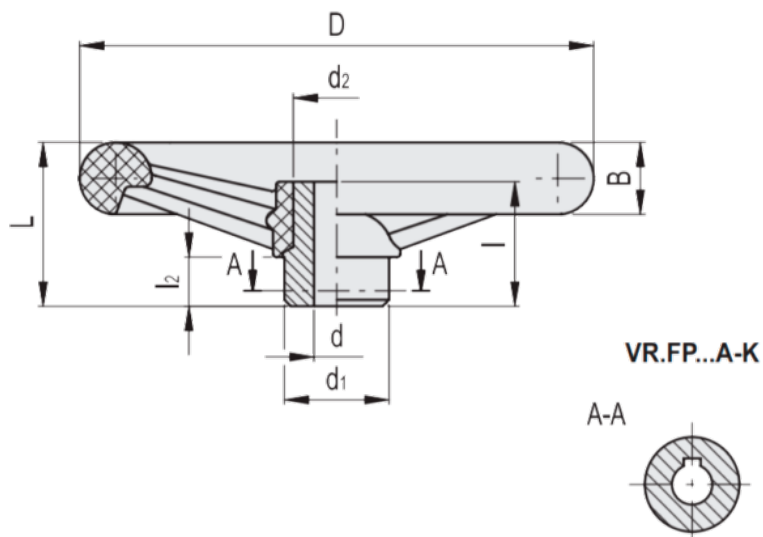

Varenummer: 23017741114K  
 Beskrivelse: E+G Håndhjul  
 VR.160 FP-A14-K

## Mål

VR.FP-A

B	= 22	l	= 38
b	= 5	L	= 50
C (N*m)	= 165	L (J)	= 12
D	= 157	l2	= 15
d1	= 32	t	= 16.3
d2	= 24		
d'''	=		
d''''	=		